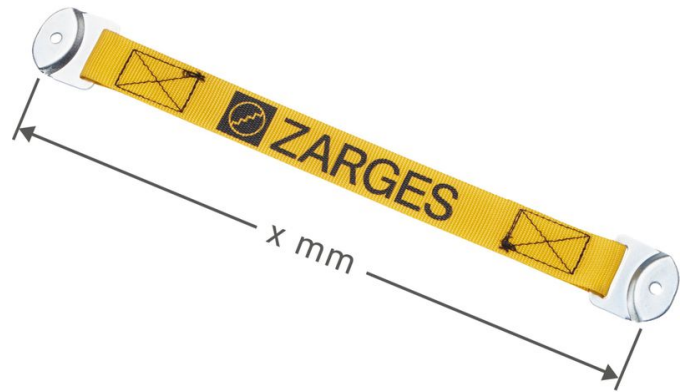

# Splay prevention (belt strap)

## Product description

- For attachment using one rivet.

## Product variants

SKU <b>800333</b>	SKU <b>800334</b>	SKU <b>800335</b>
Length <b>290 mm</b>	Length <b>440 mm</b>	Length <b>620 mm</b>
SKU <b>800332</b>	SKU <b>800338</b>	SKU <b>800336</b>
Length <b>650 mm</b>	Length <b>696 mm</b>	Length <b>780 mm</b>
SKU <b>807292</b>	SKU <b>800443</b>	SKU <b>800337</b>

Length <b>800 mm</b>	Length <b>820 mm</b>	Length <b>950 mm</b>
SKU <b>800328</b>	SKU <b>800444</b>	SKU <b>803939</b>
Length <b>1000 mm</b>	Length <b>1085 mm</b>	Length <b>1150 mm</b>
SKU <b>807293</b>	SKU <b>803940</b>	SKU <b>800329</b>
Length <b>1185 mm</b>	Length <b>1270 mm</b>	Length <b>1280 mm</b>
SKU <b>807294</b>	SKU <b>800445</b>	SKU <b>800480</b>
Length <b>1325 mm</b>	Length <b>1330 mm</b>	Length <b>1435 mm</b>
SKU <b>800479</b>	SKU <b>800330</b>	SKU <b>803941</b>
Length <b>1455 mm</b>	Length <b>1510 mm</b>	Length <b>1620 mm</b>
SKU <b>807295</b>	SKU <b>800481</b>	SKU <b>803942</b>
Length <b>1635 mm</b>	Length <b>1730 mm</b>	Length <b>1800 mm</b>
SKU <b>800331</b>	SKU <b>803943</b>	
Length <b>1850 mm</b>	Length <b>2080 mm</b>	