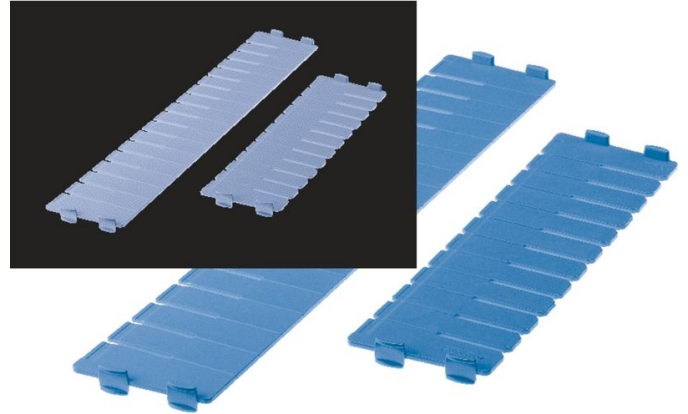

# ABS divider

## Product variants

	46029	46030	46034	46035	46027	46028
Dimensions LxH	600 mm × 100 mm	400 mm × 100 mm	600 mm × 50 mm	400 mm × 50 mm	600 mm × 200 mm	400 mm × 200 mm
Length	600 mm	400 mm	600 mm	400 mm	600 mm	400 mm
Weight	0.2 kg	0.1 kg	0.1 kg	0.1 kg	0.4 kg	0.2 kg