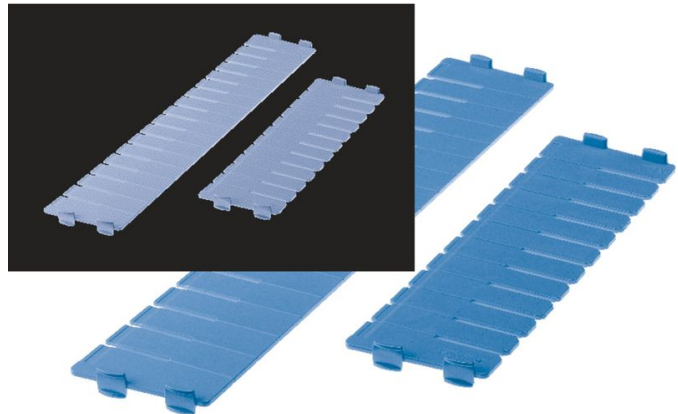

ABS divider

Product description

Product variants

	46029	46030	46034	46035	46027	46028
Dimensions LxH	600 mm × 100 mm	400 mm × 100 mm	600 mm × 50 mm	400 mm × 50 mm	600 mm × 200 mm	400 mm × 200 mm
Length	600 mm	400 mm	600 mm	400 mm	600 mm	400 mm
Weight	0.2 kg	0.1 kg	0.1 kg	0.1 kg	0.4 kg	0.2 kg