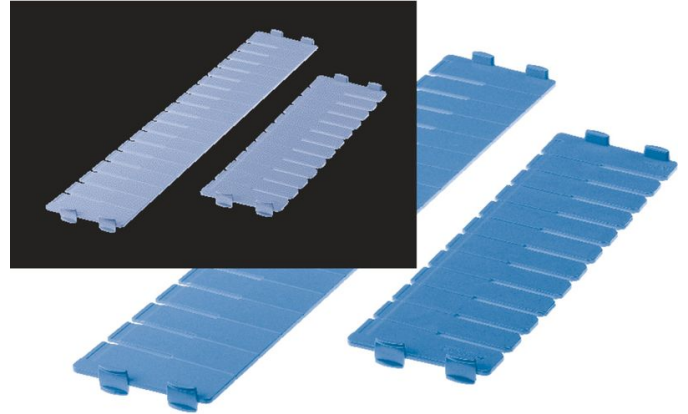

ABS divider

Product description

Product variants

	46029	46030	46034	46035	46027	46028
Dimensions LxH	600 mm × 100 mm	400 mm × 100 mm	600 mm × 50 mm	400 mm × 50 mm	600 mm × 200 mm	400 mm × 200 mm
Length	600 mm	400 mm	600 mm	400 mm	600 mm	400 mm
Weight	0.2 kg	0.1 kg	0.1 kg	0.1 kg	0.4 kg	0.2 kg