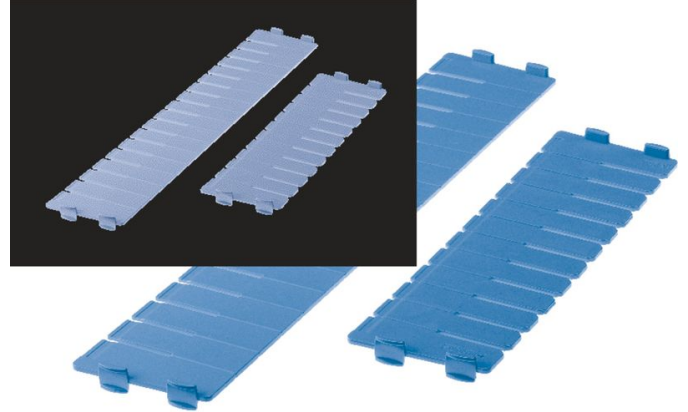

ABS divider

Product description

Product variants

| | 46029 | 46030 | 46034 | 46035 | 46027 | 46028 |
|----------------|-----------------|-----------------|----------------|----------------|-----------------|-----------------|
| Dimensions LxH | 600 mm × 100 mm | 400 mm × 100 mm | 600 mm × 50 mm | 400 mm × 50 mm | 600 mm × 200 mm | 400 mm × 200 mm |
| Length | 600 mm | 400 mm | 600 mm | 400 mm | 600 mm | 400 mm |
| Weight | 0.2 kg | 0.1 kg | 0.1 kg | 0.1 kg | 0.4 kg | 0.2 kg |