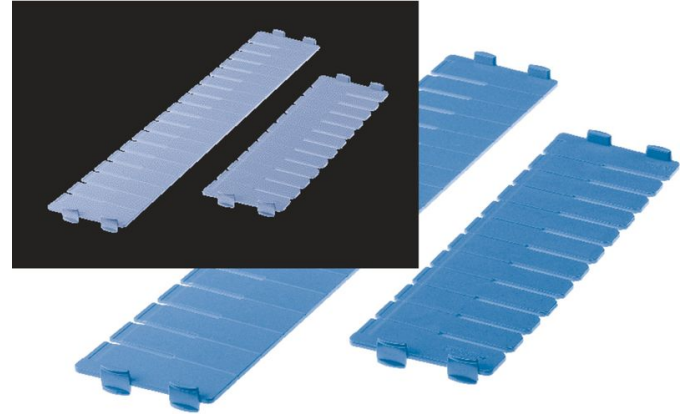

ABS divider

Product description

Product variants

	46029	46030	46034	46035	46027	46028
Dimensions LxH	600 mm × 100 mm	400 mm × 100 mm	600 mm × 50 mm	400 mm × 50 mm	600 mm × 200 mm	400 mm × 200 mm
Length	600 mm	400 mm	600 mm	400 mm	600 mm	400 mm
Weight	0.2 kg	0.1 kg	0.1 kg	0.1 kg	0.4 kg	0.2 kg