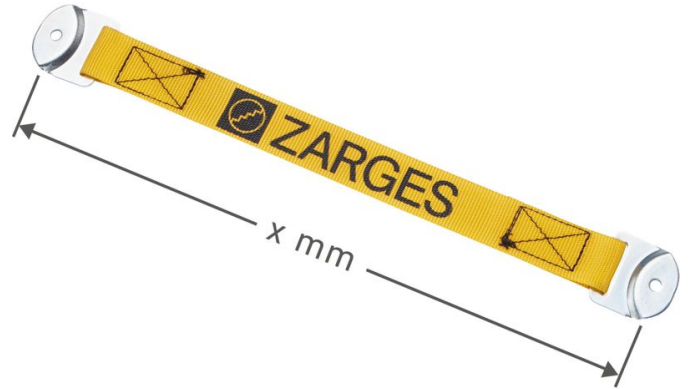

Splay prevention (belt strap)

Product description

- For attachment using one rivet.

Product features

Warranty

Missing translation

Product variants

SKU 800333	SKU 800334	SKU 800335
Length 290 mm	Length 440 mm	Length 620 mm
SKU 800332	SKU 800338	SKU 800336
Length 650 mm	Length 696 mm	Length 780 mm
SKU 807292	SKU 800443	SKU 800337

Length 800 mm	Length 820 mm	Length 950 mm
SKU 800328	SKU 800444	SKU 803939
Length 1000 mm	Length 1085 mm	Length 1150 mm
SKU 807293	SKU 803940	SKU 800329
Length 1185 mm	Length 1270 mm	Length 1280 mm
SKU 807294	SKU 800445	SKU 800480
Length 1325 mm	Length 1330 mm	Length 1435 mm
SKU 800479	SKU 800330	SKU 803941
Length 1455 mm	Length 1510 mm	Length 1620 mm
SKU 807295	SKU 800481	SKU 803942
Length 1635 mm	Length 1730 mm	Length 1800 mm
SKU 800331	SKU 803943	
Length 1850 mm	Length 2080 mm	