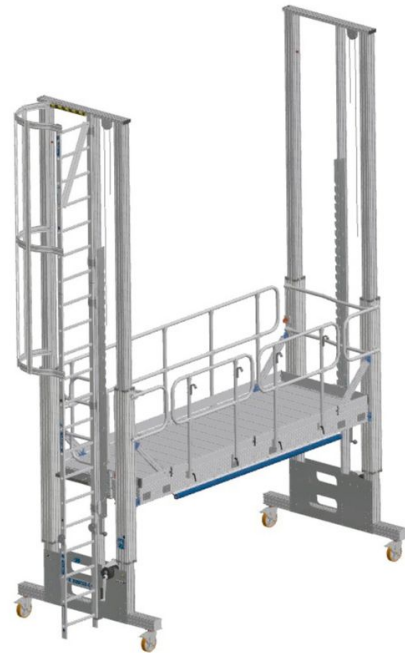

Plataforma de trabajo con altura regulable - Accesos - 40060021

Trabajar con seguridad en altura.

Descripción del producto

- Escoja entre una escalera vertical, una escalera extensible o una escalera simple. Para un acceso más fácil, puede ajustar la altura sin problemas en todas las opciones de acceso.

Características del producto

Altura de la plataforma	Estándares	Modelo	Peso	Versión
-	EN ISO 14122	M	21.1 kg	Escalera vertical