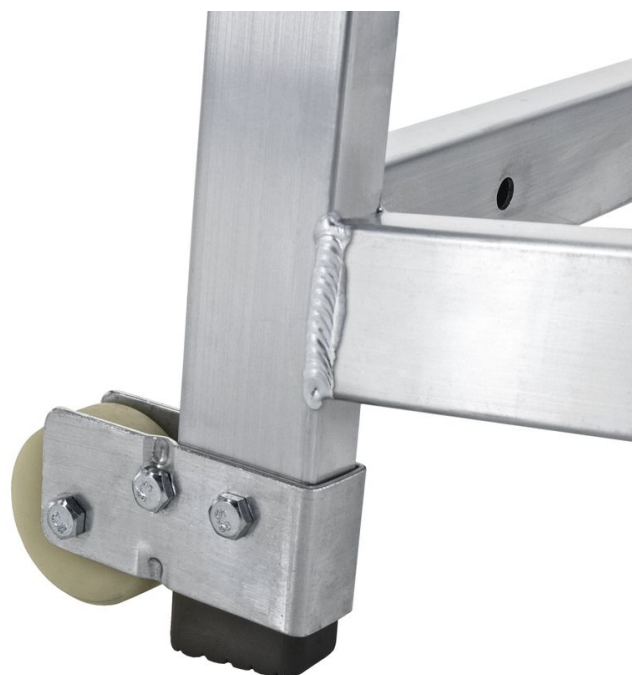

Juego de ruedas para ruedas AMA - 40268

Descripción del producto

- Para cuando se cambia varias veces de zona de trabajo; accesorios que se pueden montar posteriormente.
- 1 juego = 2 unidades

Características del producto