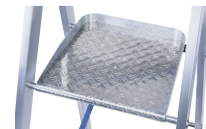

- Posición segura sobre plataforma de gran tamaño y resistencia antideslizante alta de los peldaños cumple con las nuevas exigencias a las escaleras con plataforma.
- Plataforma de trabajo con superficie especialmente grande y recubrimiento de chapa estriada de aluminio.
- De serie con dos barandillas de subida.
- Peldaños SAFER STEP: 80 mm de huella estriado y adicionalmente con goma antideslizante embutida.
- Bandeja de aluminio para herramientas y material pequeño.
- Cintas antiapertura de perlón (alta resistencia).
- Altura de la barandilla en la plataforma: 1.000 mm.