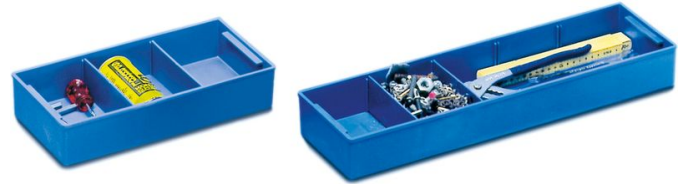

Cajetín - 40625

Descripción del producto

- De poliestireno azul, incl. 2 divisores.
- Combinaciones posibles para 40707: 4 x 40625 o 2 x 40625 + 3 x 40624.
- Combinaciones posibles para 40708: 4 x 40624 o 2 x 40625 + 1 x 40624.

Características del producto

Ancho 155 mm	Apto para 40707, 40708	Apto para medidas interiores a partir de x	Denominación Complemento de PVC	Dimensiones 515 mm x 155 mm x 60 mm
Longitud 515 mm	Peso 0.6 kg			