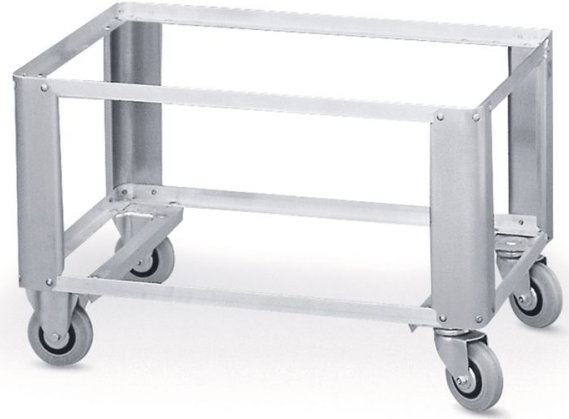

Base móvil W 152 - 40680

Cuando hay que solucionar fácilmente problemas complicados de transporte y almacenaje, los maniobrables carros con ruedas de ZARGES son una ayuda indispensable y económica. Ya sea en versión alta o baja, también con cargas pesadas, el manejo y transporte d

Descripción del producto

- Fabricado en aluminio, versión alta.
- Chasis: 2 ruedas giratorias y 2 fijas dispuestas en esquina, Ø 125 mm, 40 mm de ancho, de fácil desplazamiento, con ruedas de goma, que no dejan marcas, con rodamientos, y protectores contra el desgaste.
- Para el transporte de las cajas K 470 y Eurobox.

Características del producto

Apto para medida exterior	800mm × 600mm
Carga	bis max. 150 kg
Denominación	Base móvil W 152
Peso	6.7 kg

Cial FB ZARGES, SL

Torrent Tortuguer, 54

ES-08210 Barberà del Vallès (Barcelona)