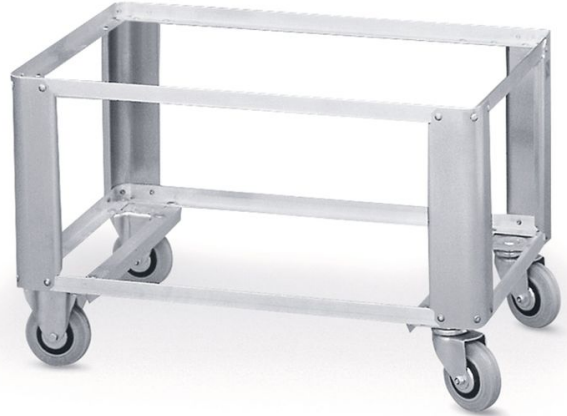

Base móvil W 152 - 40680

Cuando hay que solucionar fácilmente problemas complicados de transporte y almacenaje, los maniobrables carros con ruedas de ZARGES son una ayuda indispensable y económica. Ya sea en versión alta o baja, también con cargas pesadas, el manejo y transporte d

Descripción del producto

- Fabricado en aluminio, versión alta.
- Chasis: 2 ruedas giratorias y 2 fijas dispuestas en esquina, Ø 125 mm, 40 mm de ancho, de fácil desplazamiento, con ruedas de goma, que no dejan marcas, con rodamientos, y protectores contra el desgaste.
- Para el transporte de las cajas K 470 y Eurobox.

Características del producto

Apto para medida exterior	800mm × 600mm
Carga	bis max. 150 kg
Denominación	Base móvil W 152
Peso	6.7 kg

Cial FB ZARGES, SL
Torrent Tortuguer, 54
ES-08210 Barberà del Vallès (Barcelona)