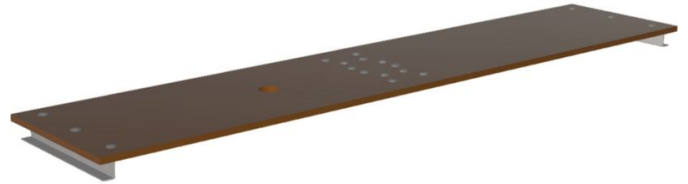

Juego de reequipamiento de plataforma para Multimax M - 41620

Descripción del producto

- Plataforma de 2 piezas de madera
- Plegado en el centro para un transporte y almacenamiento en poco espacio.

Características del producto

Ancho	0.36 m
Apto para	41686
Garantía	Missing translation
Longitud	1.99 m
Material	Madera
Peso	5.6 kg

Cial FB ZARGES, SL

Torrent Tortuguer, 54

ES-08210 Barberà del Vallès (Barcelona)

Tel: +34-93 729 6380

Fax: +34-937 296 381