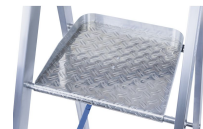

Meistertritt S - 41634

Posición segura sobre plataforma de gran tamaño y resistencia antideslizante alta de los peldaños cumple con las nuevas exigencias a las escaleras con plataforma.

Descripción del producto

- Posición segura sobre plataforma de gran tamaño y resistencia antideslizante alta de los peldaños cumple con las nuevas exigencias a las escaleras con plataforma.
- Plataforma de trabajo con superficie especialmente grande y recubrimiento de chapa estriada de aluminio.
- De serie con dos barandillas de subida.
- Peldaños SAFER STEP: 80 mm de huella estriado y adicionalmente con goma antideslizante embutida.
- Bandeja de aluminio para herramientas y material pequeño.
- Cintas antiapertura de perlón (alta resistencia).
- Altura de la barandilla en la plataforma: 1.000 mm.