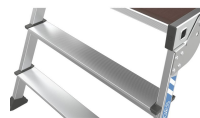

## Workmaster Plus P - 42303

Máxima protección antideslizante y confort:  
 plataforma de trabajo plegable con recubrimiento  
 antideslizante R13.

### Descripción del producto

- Máxima protección antideslizante y confort:  
 plataforma de trabajo plegable con recubrimiento  
 antideslizante R13.
- Superficie con máxima resistencia al deslizamiento  
 para trabajos con sustancias aceitosas o hielo  
 durante el invierno en exteriores.
- También disponible con suelo de madera.
- Escalones extraprofundos (92 mm) para un apoyo  
 cómodo y seguro.
- Resistencia de carga: 300 kg (para 2 personas)
- Cómoda asa situada debajo de la plataforma para  
 facilitar el transporte.
- Nuevo diseño de pie de escalera de alta calidad de  
 plástico de 2 componentes, también adecuado para  
 trabajar en superficies de rejilla.
- Superficie de la plataforma con la clasificación más  
 alta de antideslizamiento: R13.
- Medida de la plataforma: 1,70 x 0,60 m.
- Muy compacta cuando está plegada para facilitar el  
 transporte y almacenamiento.

### Características del producto

Altura de la plataforma	0.7 m
Altura de trabajo	2.7 m

Ancho de la plataforma	600 mm
Carga	max. 300 kg
Certificación	TÜV-SÜD
Dimensiones de transporte	aprox. 1.770 mm × aprox. 910 mm × aprox. 170 mm
Distancia de los peldaños en vertical	250 mm
Equipamiento	Recubrimiento de madera
Garantía	10 años
Huella	92 mm
Material	Aluminio
Medida base	2,23 m × 0,91 m
Medida plataforma	1700 mm
Medidas de plegado	Missing translation
Peso	19 kg
Recubrimiento	natural
Tipo de peldaño	estriado
Unión larguero peldaño/escalón	remachado