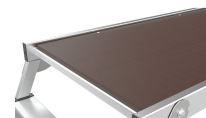

## Workmaster Plus P - 42303

Máxima protección antideslizante y confort:  
 plataforma de trabajo plegable con recubrimiento  
 antideslizante R13.

### Descripción del producto

- Máxima protección antideslizante y confort:  
 plataforma de trabajo plegable con recubrimiento  
 antideslizante R13.
- Superficie con máxima resistencia al deslizamiento  
 para trabajos con sustancias aceitosas o hielo  
 durante el invierno en exteriores.
- También disponible con suelo de madera.
- Escalones extraprofundos (92 mm) para un apoyo  
 cómodo y seguro.
- Resistencia de carga: 300 kg (para 2 personas)
- Cómoda asa situada debajo de la plataforma para  
 facilitar el transporte.
- Nuevo diseño de pie de escalera de alta calidad de  
 plástico de 2 componentes, también adecuado para  
 trabajar en superficies de rejilla.
- Superficie de la plataforma con la clasificación más  
 alta de antideslizamiento: R13.
- Medida de la plataforma: 1,70 x 0,60 m.
- Muy compacta cuando está plegada para facilitar el  
 transporte y almacenamiento.

### Características del producto

Altura de la plataforma	0.7 m
Altura de trabajo	2.7 m

Ancho de la plataforma	600 mm
Carga	max. 300 kg
Certificación	TÜV-SÜD
Dimensiones de transporte	aprox. 1.770 mm × aprox. 910 mm × aprox. 170 mm
Distancia de los peldaños en vertical	250 mm
Equipamiento	Recubrimiento de madera
Garantía	10 años
Huella	92 mm
Material	Aluminio
Medida base	2,23 m × 0,91 m
Medida plataforma	1700 mm
Medidas de plegado	Missing translation
Peso	19 kg
Recubrimiento	natural
Tipo de peldaño	estriado
Unión larguero peldaño/escalón	remachado