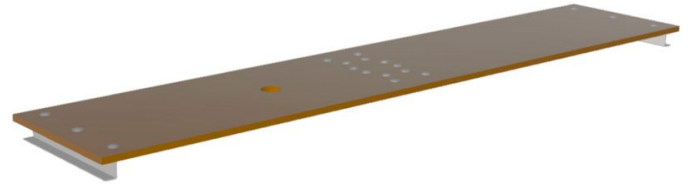

Juego de reequipamiento de plataforma para Multitec M - 42429

Descripción del producto

- Plataforma de 2 piezas de madera
- Plegado en el centro para un transporte y almacenamiento en poco espacio.

Características del producto

Ancho 0.31 m	Apto para 42383	Garantía Missing translation	Longitud 1.43 m	Material Madera
Peso 3.7 kg				