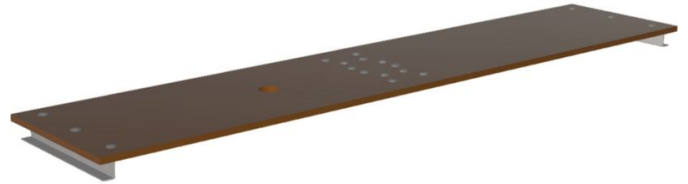

# Juego de reequipamiento de plataforma para Multitec M - 42429

## Descripción del producto

- Plataforma de 2 piezas de madera
- Plegado en el centro para un transporte y almacenamiento en poco espacio.

## Características del producto

Ancho	0.31 m
Apto para	42383
Garantía	Missing translation
Longitud	1.43 m
Material	Madera
Peso	3.7 kg

Cial FB ZARGES, SL

Torrent Tortuguer, 54

ES-08210 Barberà del Vallès (Barcelona)