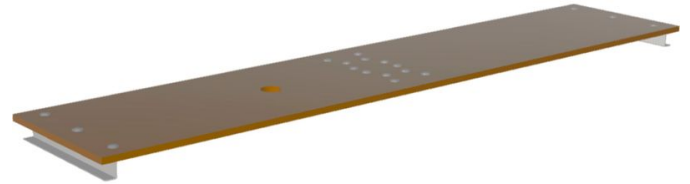

Juego de reequipamiento de plataforma para Multitec M - 42430

Descripción del producto

- Plataforma de 2 piezas de madera
- Plegado en el centro para un transporte y almacenamiento en poco espacio.

Características del producto

| | | | | |
|------------------------|---------------------------|--|---------------------------|---------------------------|
| Ancho 0.31 m | Apto para 42381 | Garantía Missing translation | Longitud 1.99 m | Material Madera |
| Peso 4.9 kg | | | | |