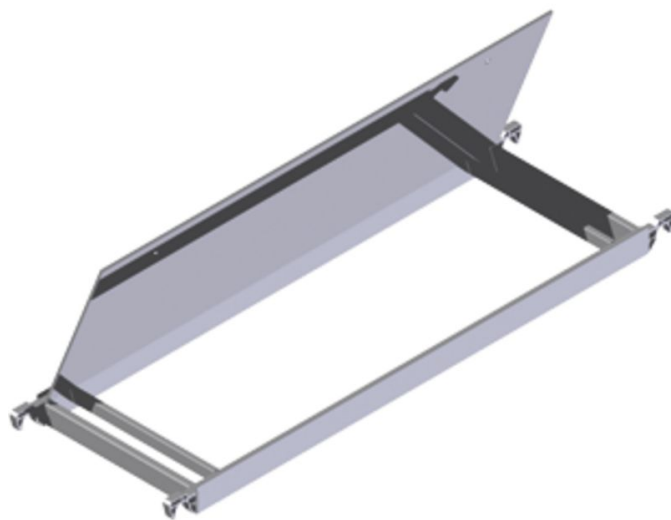

Plataforma con trampilla grande - 42970

Descripción del producto

- En toda su longitud. Trampilla de paso con mecanismo de cierre para la posición segura en la plataforma intermedia y la plataforma de trabajo.

Características del producto

Ancho	0.6 m
Peso	13.3 kg
para longitudes de andamio de	1.8 m

Cial FB ZARGES, SL

Torrent Tortuguer, 54

ES-08210 Barberà del Vallès (Barcelona)

Tel: +34-93 729 6380

Fax: +34-937 296 381