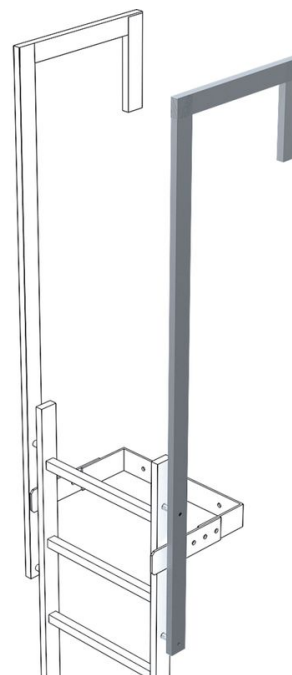

# Barandilla de salida, recortada - 43049

## Descripción del producto

- Medidas del larguero: 60 x 25 mm.
- Longitud total: 1.770 mm.
- Longitud desembarco: 500 mm.
- Longitud de uso: 1.380 mm.
- Precio unitario.

## Consejos y características especiales

De serie, se necesitan dos largueros/barandillas por entrada/salida. Los precios indicados abajo son por larguero/barandilla.