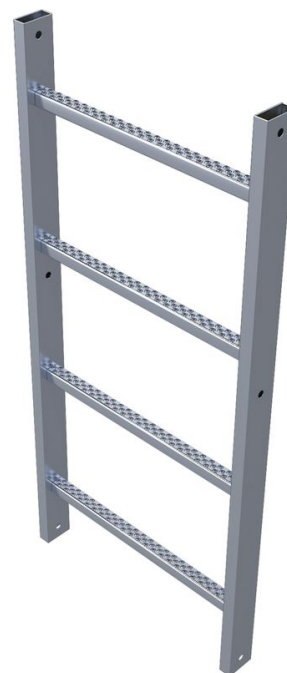

Escaleras verticales de acero galvanizado - 43240

Descripción del producto

- Ancho escalera: 520 mm.
- Distancia entre peldaños: 280 mm.
- Medidas del larguero: 60 x 25 mm.
- Medida del peldaño perforado: 30 x 30 mm.
- Incluido con cada escalera: 2 uniones entre escaleras de PVC ref. 43239.

Características del producto

Garantía	Longitud de la escalera	Material	Nº peldaños	Peso
10 años	1.96 m	Acero galvanizado	7	13.2 kg