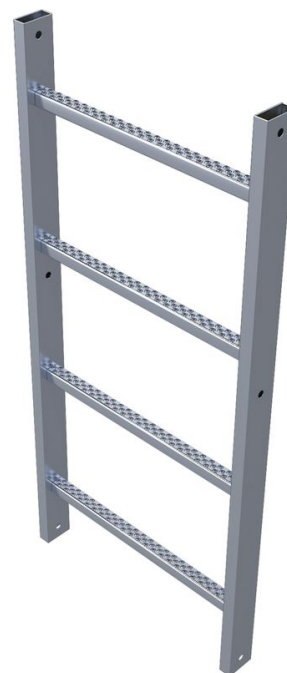

Escaleras verticales de acero galvanizado - 43241

Descripción del producto

- Ancho escalera: 520 mm.
- Distancia entre peldaños: 280 mm.
- Medidas del larguero: 60 x 25 mm.
- Medida del peldaño perforado: 30 x 30 mm.
- Incluido con cada escalera: 2 uniones entre escaleras de PVC ref. 43239.

Características del producto

Garantía	Longitud de la escalera	Material	Nº peldaños	Peso
10 años	2.8 m	Acero galvanizado	10	19.2 kg