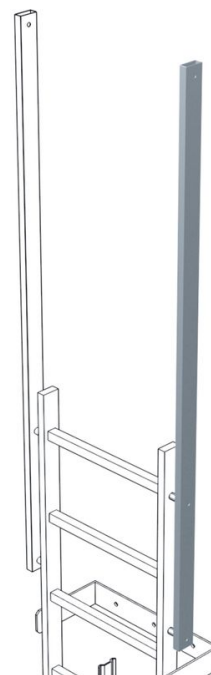

Barandilla de salida, recta - 43243

Descripción del producto

- Medidas del larguero: 60 x 25 mm.
- Longitud total: 1.770 mm.
- Longitud de uso: 1.380 mm.
- Precio unitario.

Consejos y características especiales

De serie, se necesitan dos largueros/barandillas por entrada/salida. Los precios indicados abajo son por larguero/barandilla.

Características del producto

Garantía	Material	Peso
10 años	Acero galvanizado	4.7 kg