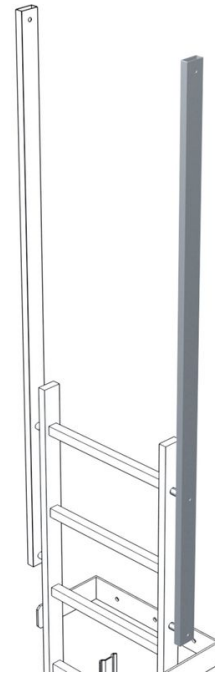

Barandilla de salida, recta

- 43243

Descripción del producto

- Medidas del larguero: 60 x 25 mm.
- Longitud total: 1.770 mm.
- Longitud de uso: 1.380 mm.
- Precio unitario.

Consejos y características especiales

De serie, se necesitan dos largueros/barandillas por entrada/salida. Los precios indicados abajo son por larguero/barandilla.

Características del producto

Garantía	10 años
Material	Acero galvanizado
Peso	4.7 kg