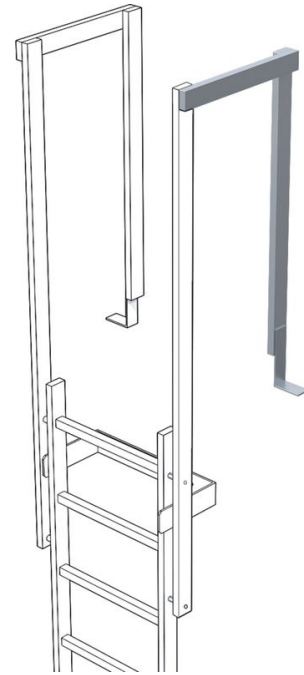

Barandilla de salida - 43248

Descripción del producto

- Medidas del larguero: 60 x 25 mm.
- Longitud: aprox. 1.380 mm con anclaje al suelo.
- Obligatorio: combinar con barandilla recta ref. 43243 y 44243.

Consejos y características especiales

De serie, se necesitan dos largueros/barandillas por entrada/salida. Los precios indicados abajo son por larguero/barandilla.

Características del producto

Garantía	10 años
Material	Acero galvanizado
Peso	4.6 kg