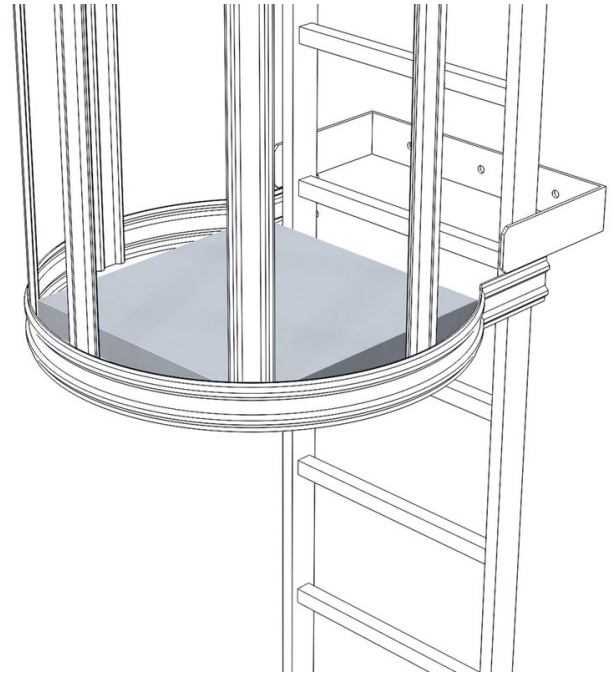

Plataforma intermedia (trampilla) - 43255

Descripción del producto

- Abatible. Se puede montar posteriormente.
- Se debe utilizar como plataforma de descanso en escaleras verticales de un solo tramo con jaula de protección, en alturas superiores a 10,0 m o a 6,0 m con autorización especial.
- Cierre mediante candado (no incluido).

Características del producto

Material	Acero galvanizado
----------	-------------------

Peso 17 kg

Cíal FB ZARGES, SL

Torrent Tortuguer, 54

ES-08210 Barberà del Vallès (Barcelona)

Tel: +34-93 729 6380

Fax: +34-937 296 381