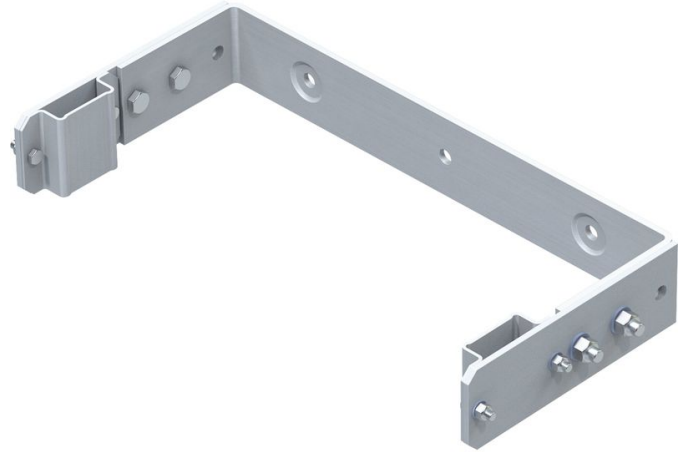

# Anclaje de pared en U, regulable - 43258

## Descripción del producto

- Graduable para distancia a pared de 200 hasta 250 mm.
- Distancia entre agujeros: 332 mm.
- Ancho exterior: 532 mm.

## Características del producto

Garantía	10 años
Material	Acero galvanizado
Peso	5.9 kg

Cial FB ZARGES, SL

Torrent Tortuguer, 54

ES-08210 Barberà del Vallès (Barcelona)

Tel: +34-93 729 6380

Fax: +34-937 296 381