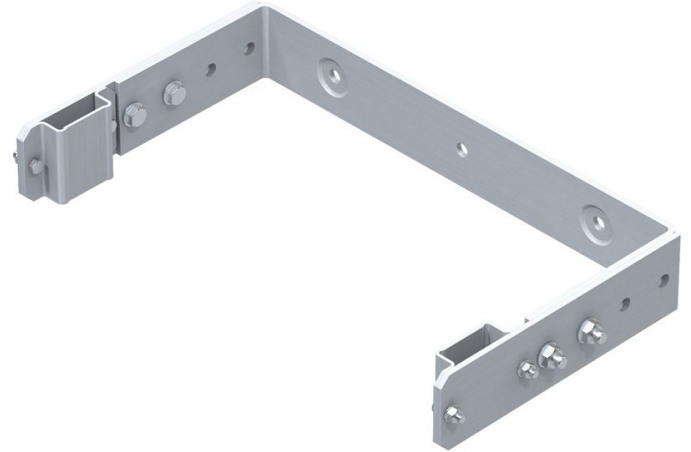

# Anclaje de pared en U, regulable - 43259

## Descripción del producto

- Graduable para distancia a pared de 250 hasta 350 mm.
- Distancia entre agujeros: 332 mm.
- Ancho exterior: 532 mm.

## Características del producto

Garantía	10 años
Material	Acero galvanizado
Peso	6.6 kg

Cial FB ZARGES, SL

Torrent Tortuguer, 54

ES-08210 Barberà del Vallès (Barcelona)

Tel: +34-93 729 6380

Fax: +34-937 296 381