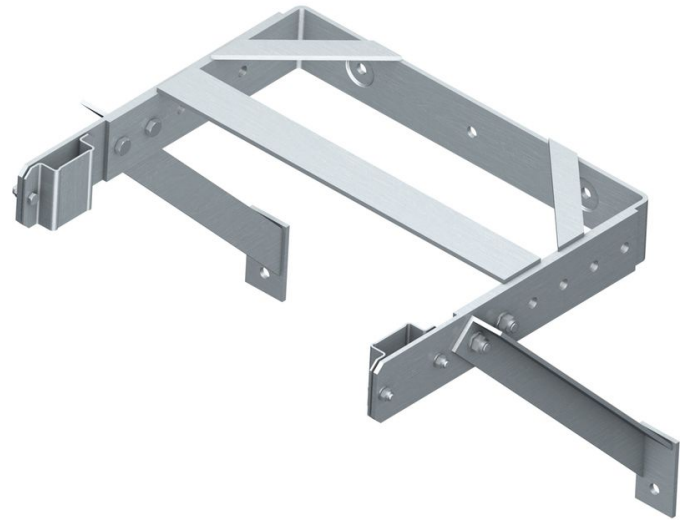

Anclaje de pared en U, regulable - 43260

Descripción del producto

- Graduable para distancia a pared de 400 hasta 600 mm.
- Incluye soportes inclinados.
- Distancia entre agujeros estribo: 332 mm.
- Distancia entre agujeros soportes: 577 mm.
- Ancho exterior estribo: 622 mm.

Características del producto

Garantía	10 años
Material	Acero galvanizado
Peso	13.8 kg

Cial FB ZARGES, SL

Torrent Tortuguer, 54

ES-08210 Barberà del Vallès (Barcelona)

Tel: +34-93 729 6380

Fax: +34-937 296 381