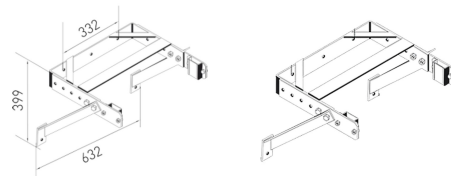

Anclaje de pared en U, regulable - 43260

Descripción del producto

- Graduable para distancia a pared de 400 hasta 600 mm.
- Incluye soportes inclinados.
- Distancia entre agujeros estribo: 332 mm.
- Distancia entre agujeros soportes: 577 mm.
- Ancho exterior estribo: 622 mm.