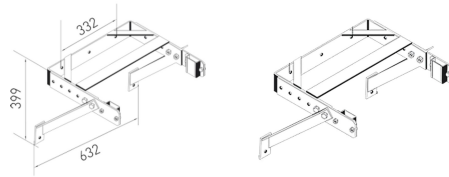

Anclaje de pared en U, regulable - 43260

Descripción del producto

- Graduable para distancia a pared de 400 hasta 600 mm.
- Incluye soportes inclinados.
- Distancia entre agujeros estribo: 332 mm.
- Distancia entre agujeros soportes: 577 mm.
- Ancho exterior estribo: 622 mm.