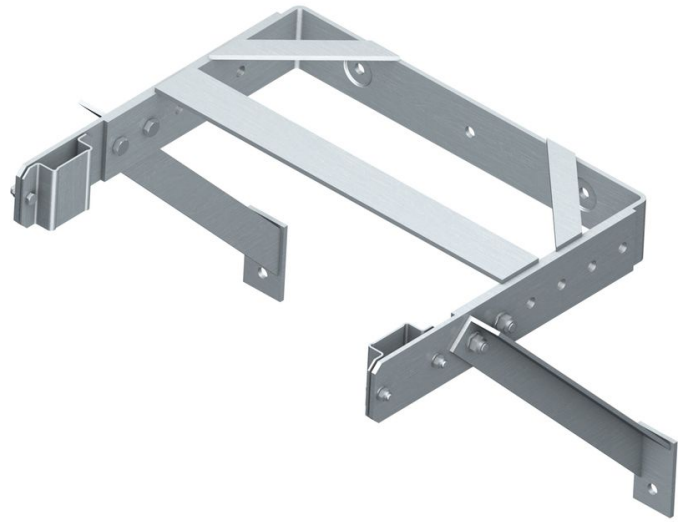

Anclaje de pared en U, regulable - 43260

Descripción del producto

- Graduable para distancia a pared de 400 hasta 600 mm.
- Incluye soportes inclinados.
- Distancia entre agujeros estribo: 332 mm.
- Distancia entre agujeros soportes: 577 mm.
- Ancho exterior estribo: 622 mm.

Características del producto

Garantía	10 años
Material	Acero galvanizado
Peso	13.8 kg

Cial FB ZARGES, SL

Torrent Tortuguer, 54

ES-08210 Barberà del Vallès (Barcelona)

Tel: +34-93 729 6380

Fax: +34-937 296 381