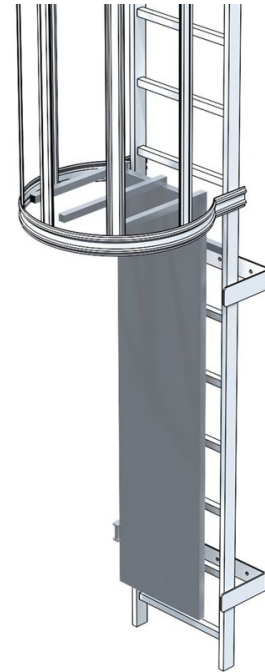

Puerta de seguridad - 43498

Descripción del producto

- Bisagras escondidas.
- Barrotes en la parte superior.
- Cierre mediante candado (no incluido).

Consejos y características especiales

Sólo es posible el ascenso desde abajo.

Características del producto

Material	Acero galvanizado	
Peso	21 kg	
Cial FB ZARGES, SL Torrent Tortuguer, 54 ES-08210 Barberà del Vallès (Barcelona)	Tel: +34-93 729 6380 Fax: +34-937 296 381 comercial@zarges.es	www.zarges.com/es Efectivo 23/5/2026 Sujeto a cambios o errores.