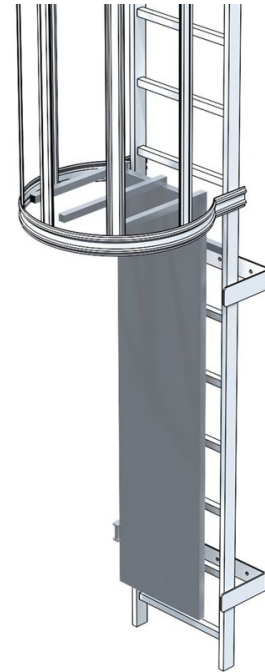

Puerta de seguridad - 43498

Descripción del producto

- Bisagras escondidas.
- Barrotes en la parte superior.
- Cierre mediante candado (no incluido).

Consejos y características especiales

Sólo es posible el ascenso desde abajo.

Características del producto

Material	Acero galvanizado	
Peso	21 kg	
Cial FB ZARGES, SL Torrent Tortuguer, 54 ES-08210 Barberà del Vallès (Barcelona)	Tel: +34-93 729 6380 Fax: +34-937 296 381 comercial@zarges.es	www.zarges.com/es Efectivo 7/4/2026 Sujeto a cambios o errores.