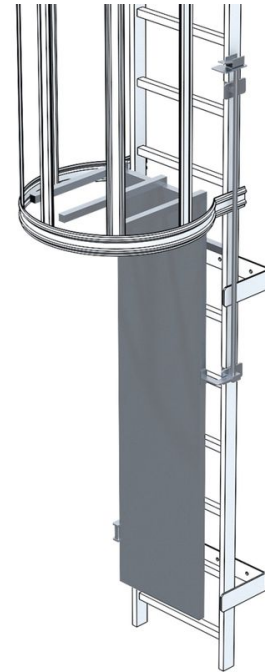

# Puerta de seguridad, abatible - 43499

## Descripción del producto

- Mecanismo de pedal.
- Bisagras escondidas.
- Barrotes en la parte superior.
- Mecanismo de apertura de emergencia según norma DIN 14 094-1.

## Características del producto

|          |                   |
|----------|-------------------|
| Material | Acero galvanizado |
| Peso     | 24 kg             |

Cial FB ZARGES, SL

Torrent Tortuguer, 54