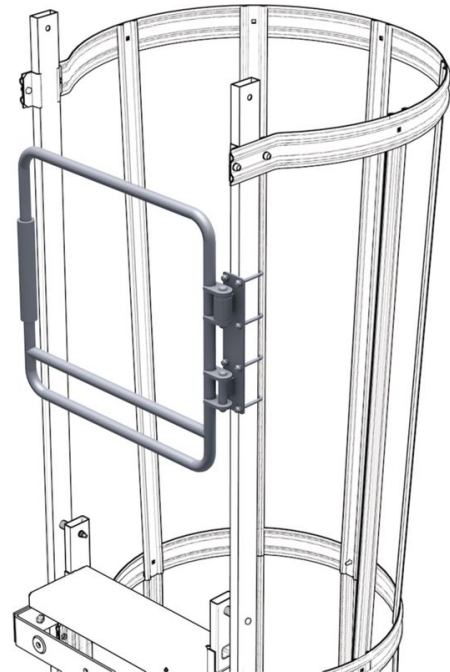

Barrera doble de seguridad - 43502

Descripción del producto

- Cierre automático mediante un mecanismo de resorte oculto, conforme a las normas DIN EN ISO 14122-4 y DIN 18 799-3.
- Alto: 630 mm.

Características del producto

Material	Acero galvanizado
Peso	5.6 kg

Cial FB ZARGES, SL

Torrent Tortuguer, 54

ES-08210 Barberà del Vallès (Barcelona)

Tel: +34-93 729 6380

Fax: +34-937 296 381

comercial@zarges.es

www.zarges.com/es