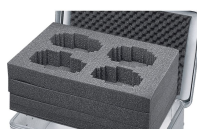

Set de gomaespuma pretroquelada a cubos - 43850

Descripción del producto

- Acondicionamiento interior de gomaespuma pretroquelada en poliuretano de poro abierto.
- La solución rápida y sencilla para piezas sueltas y series pequeñas.
- Se adapta a la forma sin necesidad de herramientas.
- Set de dos placas con grosores diferentes: placa de espuma ondulada de 30 mm. para la tapa y placa de 10 mm. para la base.
- Gomaespuma ondulada autoadhesiva para la tapa.
- Apto para las series K 424 XC, K 470, Eurobox y ZARGES Box.

Características del producto

Apto para	41812
La. x An. x Al. interior	750 mm × 350 mm × 380 mm
Peso	3.5 kg

Cial FB ZARGES, SL

Torrent Tortuguier, 54

ES-08210 Barberà del Vallès (Barcelona)

Tel: +34-93 729 6380