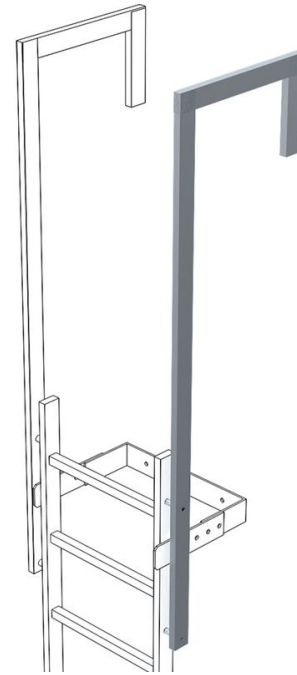

Barandilla de salida, recortada - 44049

Descripción del producto

- Medidas del larguero: 60 x 25 mm.
- Longitud total: 1.770 mm.
- Longitud desembarco: 500 mm.
- Longitud de uso: 1.380 mm.
- Precio unitario.

Consejos y características especiales

De serie, se necesitan dos largueros/barandillas por entrada/salida. Los precios indicados abajo son por larguero/barandilla.

Características del producto

Garantía	10 años
Material	Acero inoxidable
Peso	7 kg