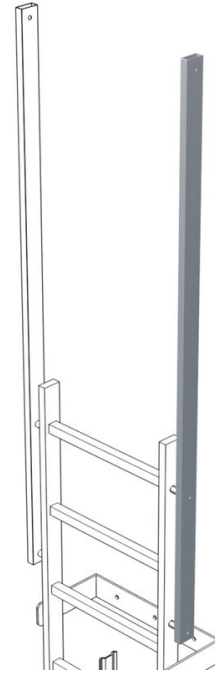

Barandilla de salida, recta

- 44243

Descripción del producto

- Medidas del larguero: 60 x 25 mm.
- Longitud total: 1.770 mm.
- Longitud de uso: 1.380 mm.
- Precio unitario.

Consejos y características especiales

De serie, se necesitan dos largueros/barandillas por entrada/salida. Los precios indicados abajo son por larguero/barandilla.

Características del producto

Garantía	10 años
Material	Acero inoxidable
Peso	4.7 kg