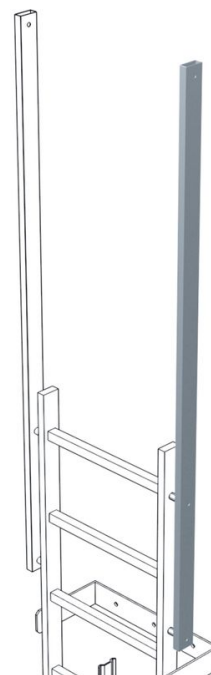

Barandilla de salida, recta - 44243

Descripción del producto

- Medidas del larguero: 60 x 25 mm.
- Longitud total: 1.770 mm.
- Longitud de uso: 1.380 mm.
- Precio unitario.

Consejos y características especiales

De serie, se necesitan dos largueros/barandillas por entrada/salida. Los precios indicados abajo son por larguero/barandilla.

Características del producto

Garantía	Material	Peso
10 años	Acero inoxidable	4.7 kg