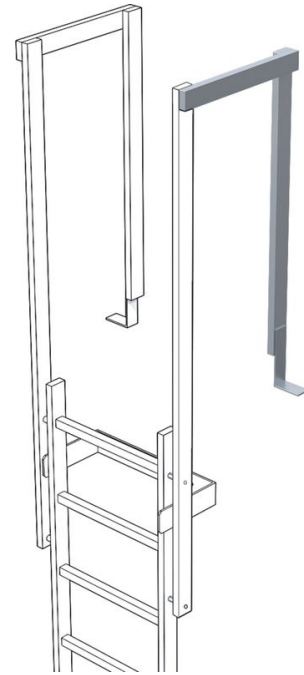

Barandilla de salida - 44248

Descripción del producto

- Medidas del larguero: 60 x 25 mm.
- Longitud: aprox. 1.380 mm con anclaje al suelo.
- Obligatorio: combinar con barandilla recta ref. 43243 y 44243.

Consejos y características especiales

De serie, se necesitan dos largueros/barandillas por entrada/salida. Los precios indicados abajo son por larguero/barandilla.

Características del producto

Garantía	10 años
Material	Acero inoxidable
Peso	4.6 kg

Cial FB ZARGES, SL

Torrent Tortuguer, 54

ES-08210 Barberà del Vallès (Barcelona)

Tel: +34-93 729 6380

Fax: +34-937 296 381

comercial@zarges.es

www.zarges.com/es

Efectivo 28/6/2026

Sujeto a cambios o errores.