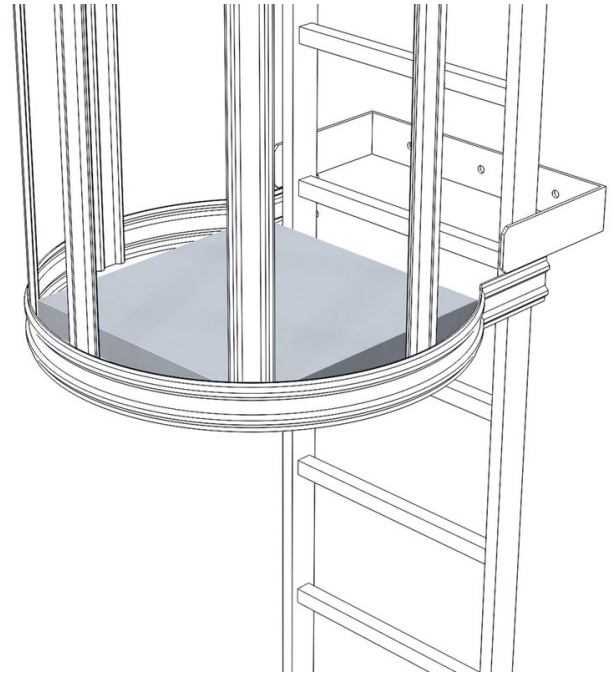

Plataforma intermedia (trampilla) - 44255

Descripción del producto

- Abatible. Se puede montar posteriormente.
- Se debe utilizar como plataforma de descanso en escaleras verticales de un solo tramo con jaula de protección, en alturas superiores a 10,0 m o a 6,0 m con autorización especial.
- Cierre mediante candado (no incluido).

Características del producto

Material	Acero inoxidable
Peso	17 kg

Cíal FB ZARGES, SL

Torrent Tortuguer, 54

ES-08210 Barberà del Vallès (Barcelona)

Tel: +34-93 729 6380

Fax: +34-937 296 381

comercial@zarges.es