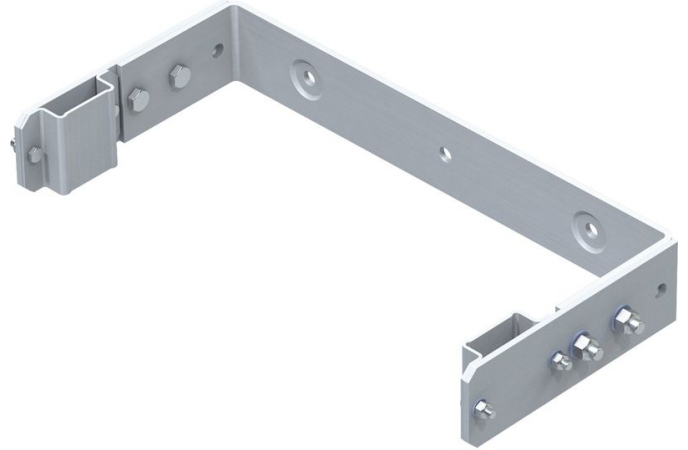

# Anclaje de pared en U, regulable - 44258

## Descripción del producto

- Graduable para distancia a pared de 200 hasta 250 mm.
- Distancia entre agujeros: 332 mm.
- Ancho exterior: 532 mm.