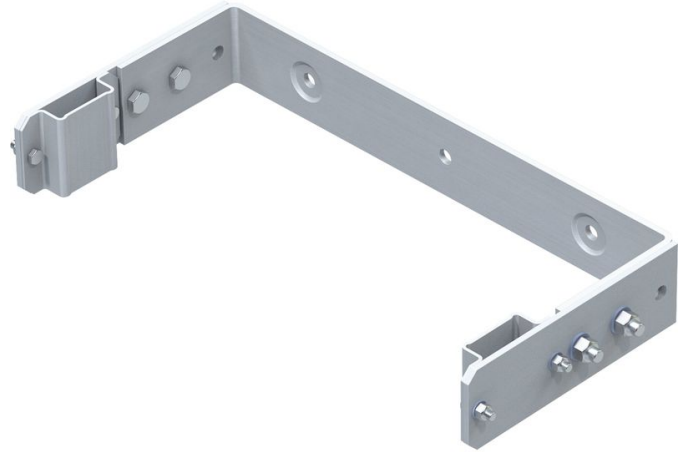

Anclaje de pared en U, regulable - 44258

Descripción del producto

- Graduable para distancia a pared de 200 hasta 250 mm.
- Distancia entre agujeros: 332 mm.
- Ancho exterior: 532 mm.

Características del producto

Garantía	10 años
Material	Acero inoxidable
Peso	5.9 kg

Cial FB ZARGES, SL

Torrent Tortuguer, 54

ES-08210 Barberà del Vallès (Barcelona)

Tel: +34-93 729 6380

Fax: +34-937 296 381

comercial@zarges.es

www.zarges.com/es