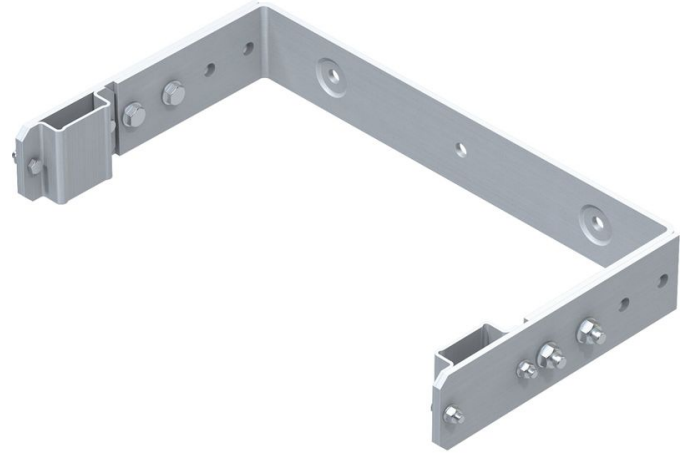

Anclaje de pared en U, regulable - 44259

Descripción del producto

- Graduable para distancia a pared de 250 hasta 350 mm.
- Distancia entre agujeros: 332 mm.
- Ancho exterior: 532 mm.

Características del producto

Garantía	10 años
Material	Acero inoxidable
Peso	6.6 kg

Cial FB ZARGES, SL

Torrent Tortuguer, 54

ES-08210 Barberà del Vallès (Barcelona)

Tel: +34-93 729 6380

Fax: +34-937 296 381

comercial@zarges.es

www.zarges.com/es