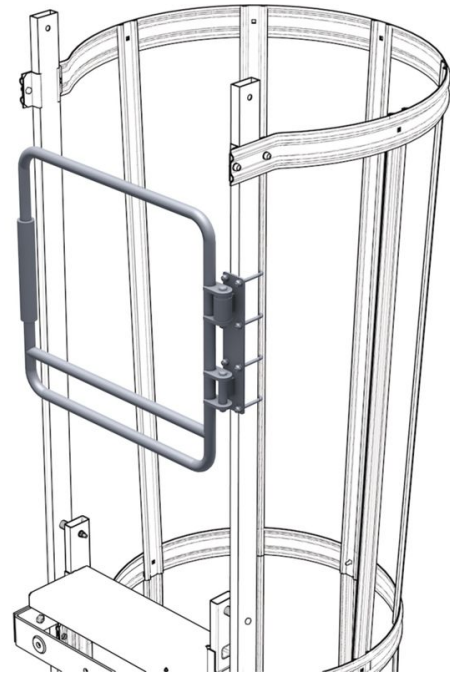

# Barrera doble de seguridad - 44522

## Descripción del producto

- Cierre automático mediante un mecanismo de resorte oculto, conforme a las normas DIN EN ISO 14 122-4 y DIN 18 799-3.
- Alto: 630 mm.