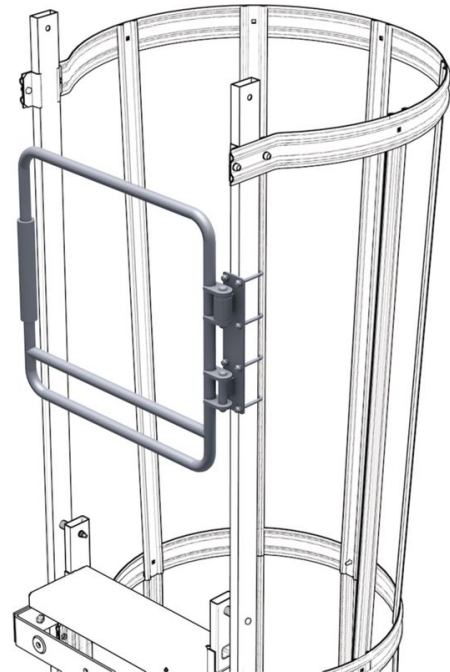

Barrera doble de seguridad - 44522

Descripción del producto

- Cierre automático mediante resortes según UNE EN ISO 14 122-4.
- Alto: 630 mm.

Características del producto

Material	Acero inoxidable
Peso	5.6 kg