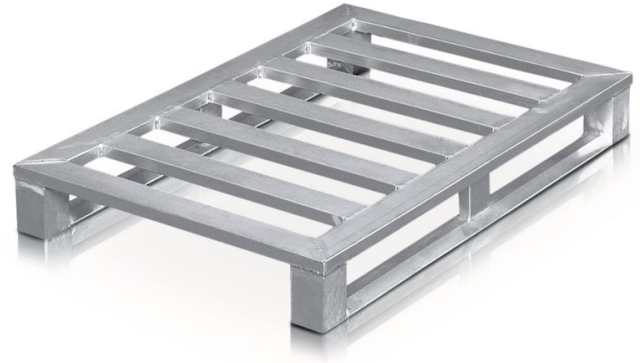

Palé plano con patines y patas en las esquinas - 45174

Palé plano para vía de rodillos con patines para cargas máximas en salas blancas.

Descripción del producto

- Palé plano para vía de rodillos con patines para cargas máximas en salas blancas.
- Fabricado con perfiles de aluminio cerrados de alta resistencia y resistente a la corrosión.
- Patines con soporte central y 4 patas.
- Juntas soldadas de forma impermeable.
- Apto para cintas transportadoras.

Consejos y características especiales

¡Carga máxima de hasta 1.500 kg!

Características del producto

Ancho	800 mm
Carga	1500 kg
Dimensiones	1.200 mm × 800 mm × 150 mm
Longitud	1200 mm
Material	Aluminio
Nº peldaños	6