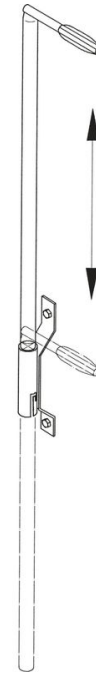

# Asidero telescópico a pared - 47210

## Descripción del producto

- Para anclaje a pared.
- Telescópico.
- Incluye: 1 barra (asidero) + 1 vaina de encaje.

## Consejos y características especiales

El material de fijación (tacos, etc.) no está incluido en el volumen de envío.

## Características del producto

Dimensiones	45 mm
Longitud	1.6 m
Material	Acero galvanizado.
Peso	1.1 kg

Cial FB ZARGES, SL

Torrent Tortuguier, 54

ES-08210 Barberà del Vallès (Barcelona)

Tel: +34-93 729 6380