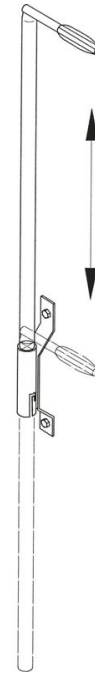

# Asidero telescópico a pared - 47210

## Descripción del producto

- Para anclaje a pared.
- Telescópico.
- Incluye: 1 barra (asidero) + 1 vaina de encaje.

## Consejos y características especiales

El material de fijación (tacos, etc.) no está incluido en el volumen de envío.

## Características del producto

Dimensiones	45 mm
Longitud	1.6 m
Material	Acero galvanizado.
Peso	1.1 kg

Cial FB ZARGES, SL

Torrent Tortuguier, 54

ES-08210 Barberà del Vallès (Barcelona)

Tel: +34-93 729 6380