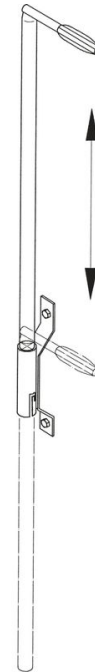

# Asidero telescópico a pared - 47211

## Descripción del producto

- Para anclaje a pared.
- Telescópico.
- Incluye: 1 barra (asidero) + 1 vaina de encaje.

## Consejos y características especiales

El material de fijación (tacos, etc.) no está incluido en el volumen de envío.

## Características del producto

Dimensiones	44 mm
Longitud	1.6 m
Material	Acero inoxidable
Peso	1.1 kg

Cial FB ZARGES, SL  
Torrent Tortuguier, 54  
ES-08210 Barberà del Vallès (Barcelona)

Tel: +34-93 729 6380  
Fax: +34-937 296 381  
[comercial@zarges.es](mailto:comercial@zarges.es)