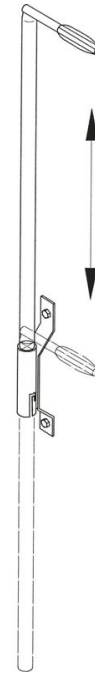

Asidero telescópico a pared - 47211

Descripción del producto

- Para anclaje a pared.
- Telescópico.
- Incluye: 1 barra (asidero) + 1 vaina de encaje.

Consejos y características especiales

El material de fijación (tacos, etc.) no está incluido en el volumen de envío.

Características del producto

Dimensiones	44 mm
Longitud	1.6 m
Material	Acero inoxidable
Peso	1.1 kg

Cial FB ZARGES, SL
Torrent Tortuguier, 54
ES-08210 Barberà del Vallès (Barcelona)

Tel: +34-93 729 6380
Fax: +34-937 296 381
comercial@zarges.es