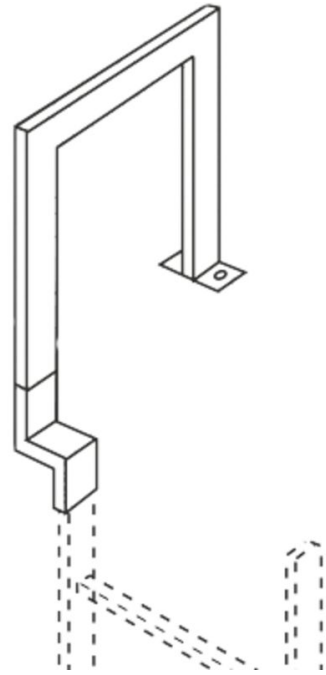

# Asidero en forma de puente - 47244

## Descripción del producto

- Con pieza de unión desplazada y placa de fijación al suelo soldada.
- Altura: aprox. 1.100 mm.
- El ancho del acceso de amplía en 200 mm.

## Características del producto

Apto para	Escalera V4A
Fondo	250 mm
Material	Acero inoxidable
Peso	3 kg

Cial FB ZARGES, SL

Torrent Tortuguer, 54

ES-08210 Barberà del Vallès (Barcelona)

Tel: +34-93 729 6380