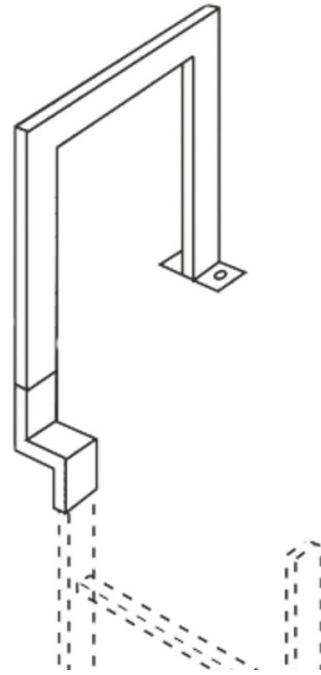

Asidero en forma de puente - 47244

Descripción del producto

- Con pieza de unión desplazada y placa de fijación al suelo soldada.
- Altura: aprox. 1.100 mm.
- El ancho del acceso de amplía en 200 mm.

Características del producto

Apto para	Escalera V4A
Fondo	250 mm
Material	Acero inoxidable
Peso	3 kg

Cial FB ZARGES, SL

Torrent Tortuguer, 54

ES-08210 Barberà del Vallès (Barcelona)

Tel: +34-93 729 6380

Fax: +34-937 296 381

comercial@zarges.es