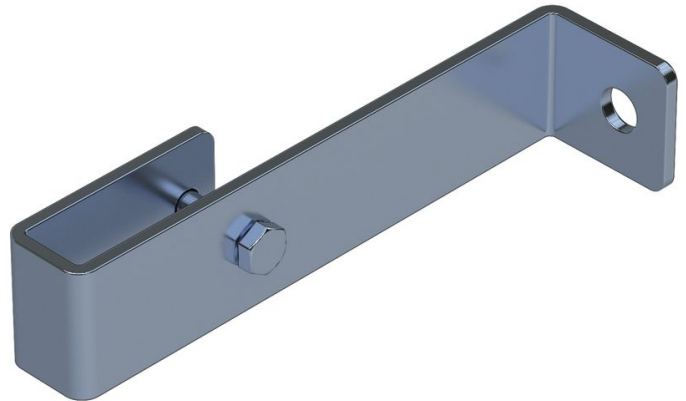

Anclaje de pared, rígido - 47304

Descripción del producto

- No regulable, para distancia a pared de 150 mm.
- 1 juego = 2 unidades

Consejos y características especiales

Para las escaleras con 4-9 peldaños se precisan 2 juegos de anclajes de pared, para las escaleras con 10-15 peldaños, 3 juegos de anclajes de pared y para las escaleras con 16-24 peldaños son necesarios 5 juegos de anclajes de pared.

1 juego = 2 unidades (derecha/izquierda).

El material de fijación (tacos, etc.) no está incluido en el volumen de envío.

Características del producto

Apto para	Escalera V4A
Garantía	10 años
Material	Acero inoxidable
Peso	0.8 kg