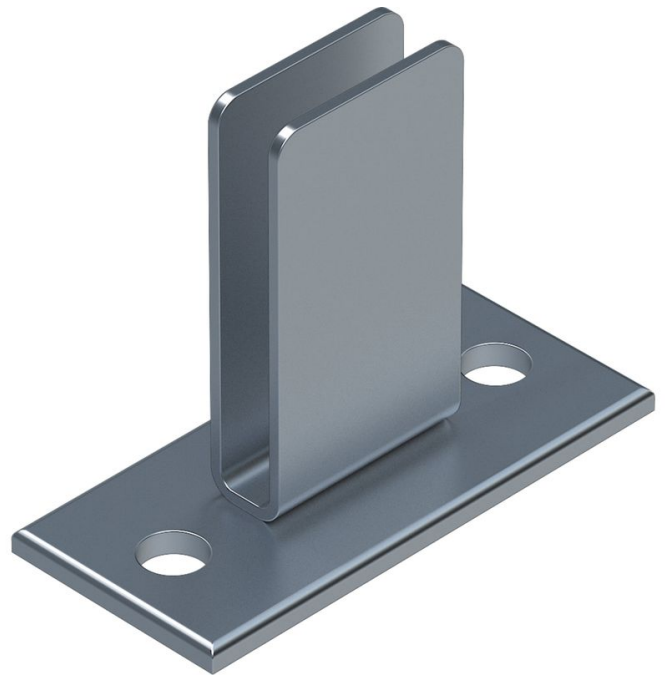

Anclaje al suelo - 47311

Descripción del producto

- Para fijar la escalera de pozo al suelo.
- 1 juego = 2 unidades

Consejos y características especiales

El material de fijación (tacos, etc.) no está incluido en el volumen de envío.

1 juego = 2 unidades

Características del producto

Apto para	Escalera de acero
Garantía	10 años
Material	Acero galvanizado
Peso	0.9 kg

Cial FB ZARGES, SL

Torrent Tortuguer, 54

ES-08210 Barberà del Vallès (Barcelona)