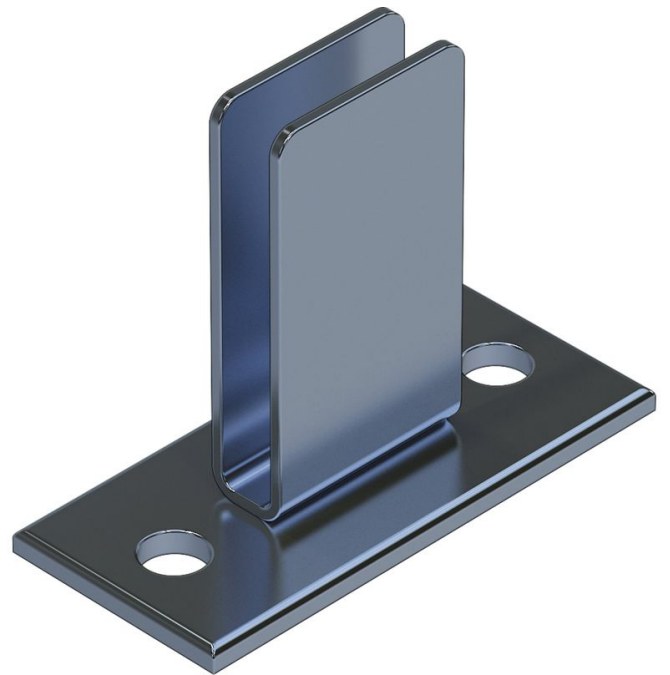

Anclaje al suelo - 47313

Descripción del producto

- Para fijar la escalera de pozo al suelo.
- 1 juego = 2 unidades

Consejos y características especiales

El material de fijación (tacos, etc.) no está incluido en el volumen de envío.

1 juego = 2 unidades

Características del producto

Apto para	Escalera de PRFV
Garantía	10 años
Material	Acero inoxidable
Peso	0.9 kg

Cial FB ZARGES, SL

Torrent Tortuguer, 54

ES-08210 Barberà del Vallès (Barcelona)