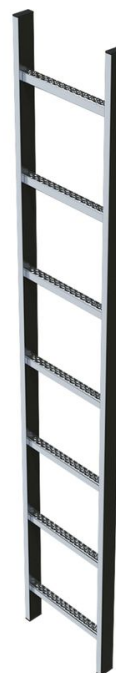

Escalera de pozo de acero inoxidable, 400 mm ancho interior - 47352

Descripción del producto

- Ancho interior escalera: 400 mm.
- Ancho exterior escalera: 440 mm.
- Distancia entre peldaños: 280 mm.
- Medidas del larguero: 50 x 20 mm.
- Medida del peldaño perforado: 29 x 29 mm.
- Material: acero inoxidable V4A (1.4571).

Características del producto

Ancho de la escalera	440 mm
Distancia de los peldaños en vertical	280 mm
Garantía	10 años
Huella	29 mm
Longitud	1,4 m
Material	Acero inoxidable
Nº peldaños	5
Peso	7.3 kg

Cíal FB ZARGES, SL