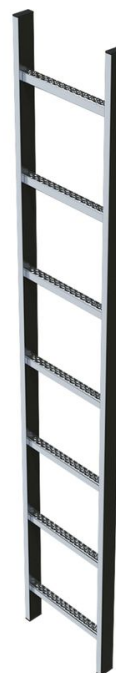

# Escalera de pozo de acero inoxidable, 400 mm ancho interior - 47353

## Descripción del producto

- Ancho interior escalera: 400 mm.
- Ancho exterior escalera: 440 mm.
- Distancia entre peldaños: 280 mm.
- Medidas del larguero: 50 x 20 mm.
- Medida del peldaño perforado: 29 x 29 mm.
- Material: acero inoxidable V4A (1.4571).

## Características del producto

Ancho de la escalera	440 mm
Distancia de los peldaños en vertical	280 mm
Garantía	10 años
Huella	29 mm
Longitud	1.68 m
Material	Acero inoxidable
Nº peldaños	6
Peso	8.9 kg