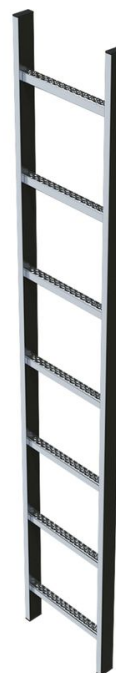

Escalera de pozo de acero inoxidable, 400 mm ancho interior - 47354

Descripción del producto

- Ancho interior escalera: 400 mm.
- Ancho exterior escalera: 440 mm.
- Distancia entre peldaños: 280 mm.
- Medidas del larguero: 50 x 20 mm.
- Medida del peldaño perforado: 29 x 29 mm.
- Material: acero inoxidable V4A (1.4571).

Características del producto

Ancho de la escalera	440 mm
Distancia de los peldaños en vertical	280 mm
Garantía	10 años
Huella	29 mm
Longitud	1.96 m
Material	Acero inoxidable
Nº peldaños	7
Peso	10.5 kg

Cíal FB ZARGES, SL