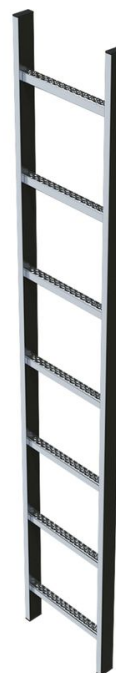

Escalera de pozo de acero inoxidable, 400 mm ancho interior - 47355

Descripción del producto

- Ancho interior escalera: 400 mm.
- Ancho exterior escalera: 440 mm.
- Distancia entre peldaños: 280 mm.
- Medidas del larguero: 50 x 20 mm.
- Medida del peldaño perforado: 29 x 29 mm.
- Material: acero inoxidable V4A (1.4571).

Características del producto

| | |
|---------------------------------------|------------------|
| Ancho de la escalera | 440 mm |
| Distancia de los peldaños en vertical | 280 mm |
| Garantía | 10 años |
| Huella | 29 mm |
| Longitud | 2.24 m |
| Material | Acero inoxidable |
| Nº peldaños | 8 |
| Peso | 12.1 kg |