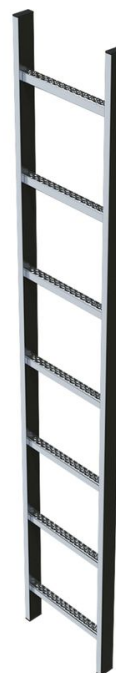

# Escalera de pozo de acero inoxidable, 400 mm ancho interior - 47357

## Descripción del producto

- Ancho interior escalera: 400 mm.
- Ancho exterior escalera: 440 mm.
- Distancia entre peldaños: 280 mm.
- Medidas del larguero: 50 x 20 mm.
- Medida del peldaño perforado: 29 x 29 mm.
- Material: acero inoxidable V4A (1.4571).

## Características del producto

Ancho de la escalera	440 mm
Distancia de los peldaños en vertical	280 mm
Garantía	10 años
Huella	29 mm
Longitud	2.8 m
Material	Acero inoxidable
Nº peldaños	10
Peso	15.3 kg