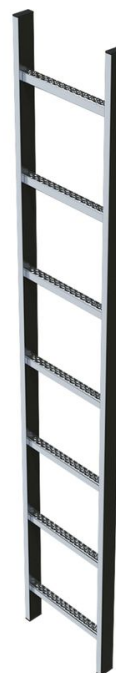

Escalera de pozo de acero inoxidable, 400 mm ancho interior - 47357

Descripción del producto

- Ancho interior escalera: 400 mm.
- Ancho exterior escalera: 440 mm.
- Distancia entre peldaños: 280 mm.
- Medidas del larguero: 50 x 20 mm.
- Medida del peldaño perforado: 29 x 29 mm.
- Material: acero inoxidable V4A (1.4571).

Características del producto

Ancho de la escalera	440 mm
Distancia de los peldaños en vertical	280 mm
Garantía	10 años
Huella	29 mm
Longitud	2.8 m
Material	Acero inoxidable
Nº peldaños	10
Peso	15.3 kg

Cíal FB ZARGES, SL