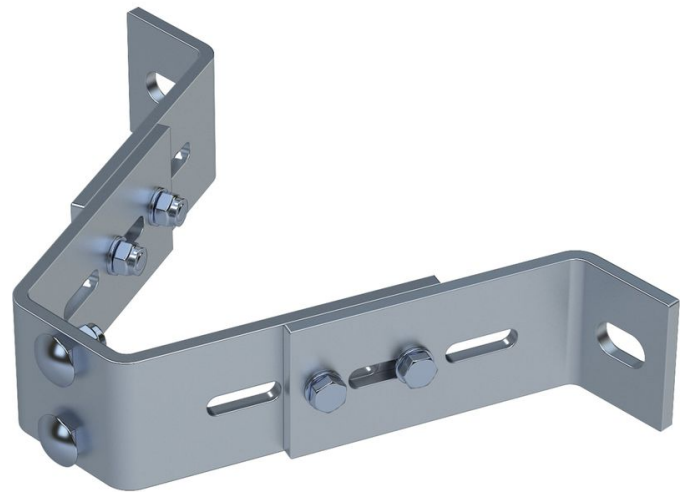

Anclaje de pared, regulable

- 47538

Descripción del producto

- Regulable para distancia a pared de 120 hasta 180 mm.
- Apto para línea de vida ZARGES.
- Distancia máxima entre anclajes: 1,12 m.

Características del producto

Material	Acero galvanizado
Peso	1.6 kg

Cial FB ZARGES, SL

Torrent Tortuguer, 54

ES-08210 Barberà del Vallès (Barcelona)

Tel: +34-93 729 6380

Fax: +34-937 296 381

comercial@zarges.es

www.zarges.com/es