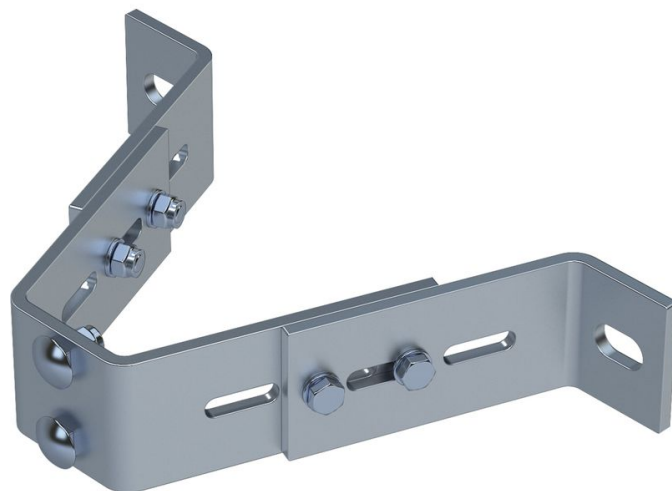

Anclaje de pared, regulable

- 47538

Descripción del producto

- Regulable para distancia a pared de 120 hasta 180 mm.
- Apto para línea de vida ZARGES.
- Distancia máxima entre anclajes: 1,12 m.

Características del producto