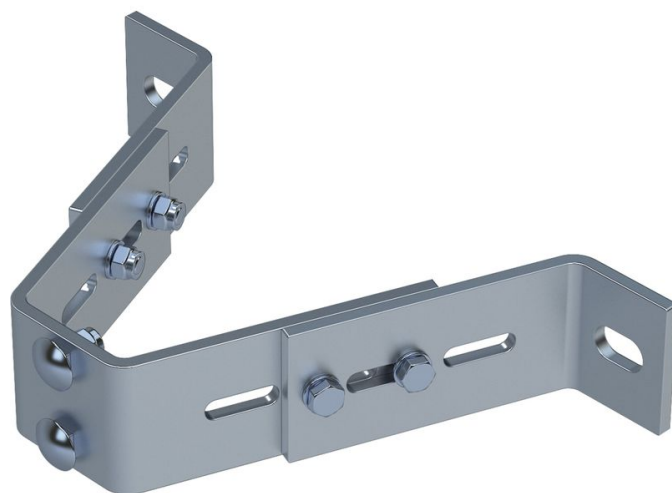

Anclaje de pared, regulable

- 47558

Descripción del producto

- Regulable para distancia a pared de 120 hasta 180 mm.
- Apto para línea de vida ZARGES.
- Distancia máxima entre anclajes: 1,12 m.

Características del producto