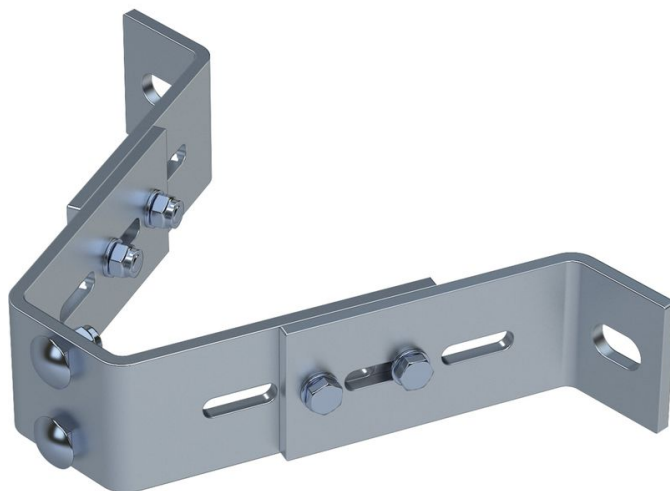

Anclaje de pared, regulable

- 47558

Descripción del producto

- Regulable para distancia a pared de 120 hasta 180 mm.
- Apto para línea de vida ZARGES.
- Distancia máxima entre anclajes: 1,12 m.

Características del producto