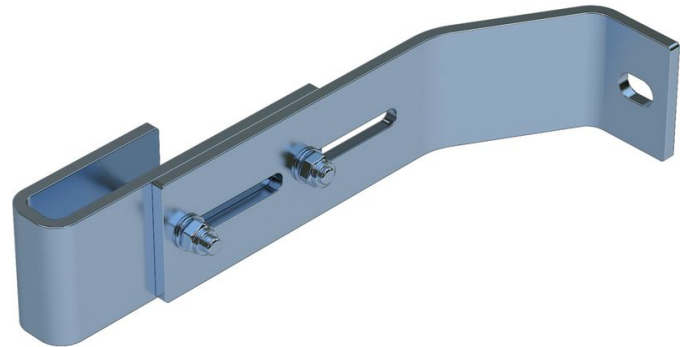

Anclaje de pared, regulable - 47611

Descripción del producto

- Regulable para distancia a pared de 200 hasta 250 mm.
- 1 juego = 2 unidades

Consejos y características especiales

Para las escaleras con 4-9 peldaños se precisan 2 juegos de anclajes de pared, para las escaleras con 10-15 peldaños, 3 juegos de anclajes de pared y para las escaleras con 16-24 peldaños son necesarios 5 juegos de anclajes de pared.

1 juego = 2 unidades (derecha/izquierda).

El material de fijación (tacos, etc.) no está incluido en el volumen de envío.

Características del producto

Apto para	Garantía	Material	Peso
Escalera de PRFV	10 años	Acero inoxidable	1.6 kg